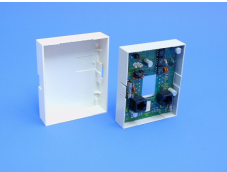

# Synoptique M800 Phonie Afficheur de Chambre Rebs et Hublot design

ERROR: stackunderflow  
OFFENDING COMMAND: ~

STACK: